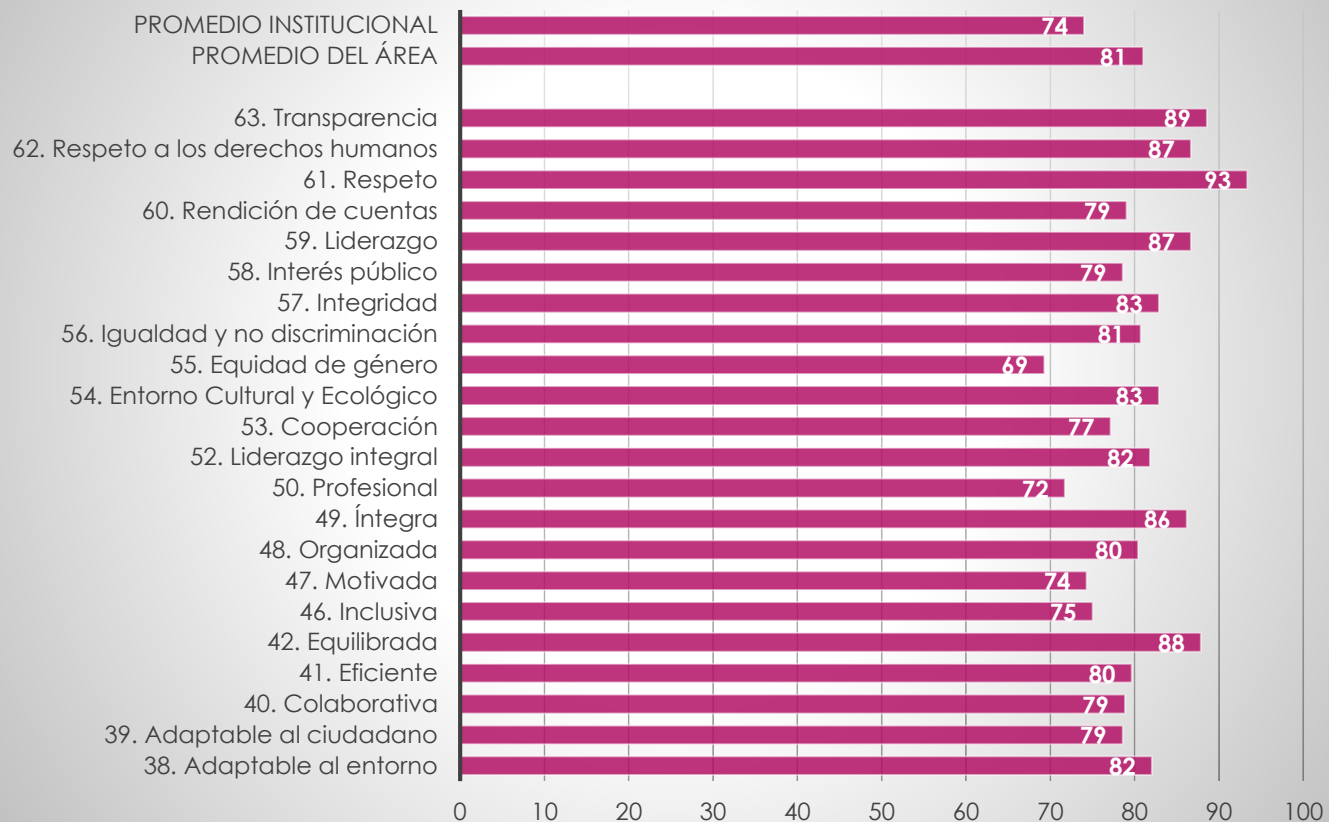

Instituto Politécnico Nacional

SECRETARÍA DE ADMINISTRACIÓN

DIRECCIÓN DE CAPITAL HUMANO

2018

Dirección de Desarrollo y Fomento Deportivo

Resultados Institucionales de la
**Encuesta de Clima y
Cultura Organizacional**